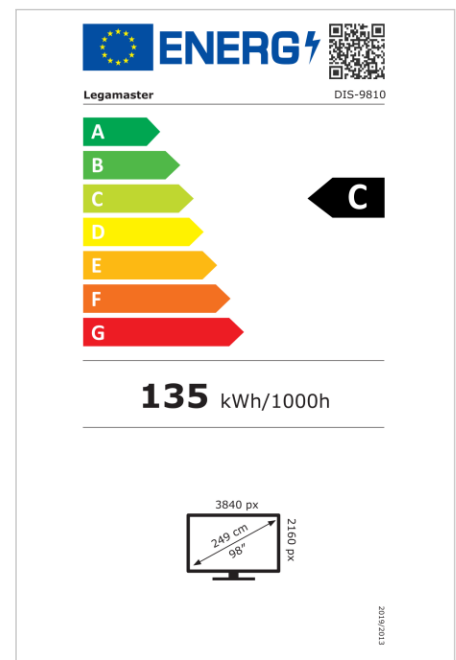

- Unsere DISCOVER Display-Serie ist eine kosteneffiziente Präsentationslösung für Unternehmen und Bildungseinrichtungen
- Erhältlich von 43 bis 98 Zoll, sind die DISCOVER-Displays speziell für mittlere bis große Besprechungsräume oder Klassenzimmer geeignet
- Web-Browser, Media-Player und ein Office-Dokumenten-Player sind auf dem Display installiert - damit lassen sich grundlegende Funktionen nutzen, ohne dass weitere Geräte angeschlossen werden müssen
- Auf dem Gerät ist eine einfache und lokale Narrow-Casting-App vorinstalliert, die eine grundlegende Funktion zur Anzeige öffentlicher Informationen bietet. Zusätzlich gibt es eine App zur Anzeige von Inhalten, die zentral über eine externe Servicelösung verwaltet werden und eine skalierbare Steuerung der angezeigten Inhalte ermöglicht
- Ein integriertes Kacheltool bietet Unterstützung für eine 3x3-Videowandlösung, ohne dass zusätzliche Hardware gekauft werden muss
- Die DISCOVER Displays bieten umfangreiche Anschlussmöglichkeiten - in Verbindung mit externen Quellen, AirServer für die Bildschirmspiegelung oder mit einem Videokonferenzsystem wird das Display zur professionellen Präsentationslösung
- 1% for the Planet zertifiziert: Sie entscheiden sich für ein sehr energieeffizientes und langlebiges Touchdisplay und leisten einen Beitrag für Nachhaltigkeitsprojekte und Umweltschutz weltweit